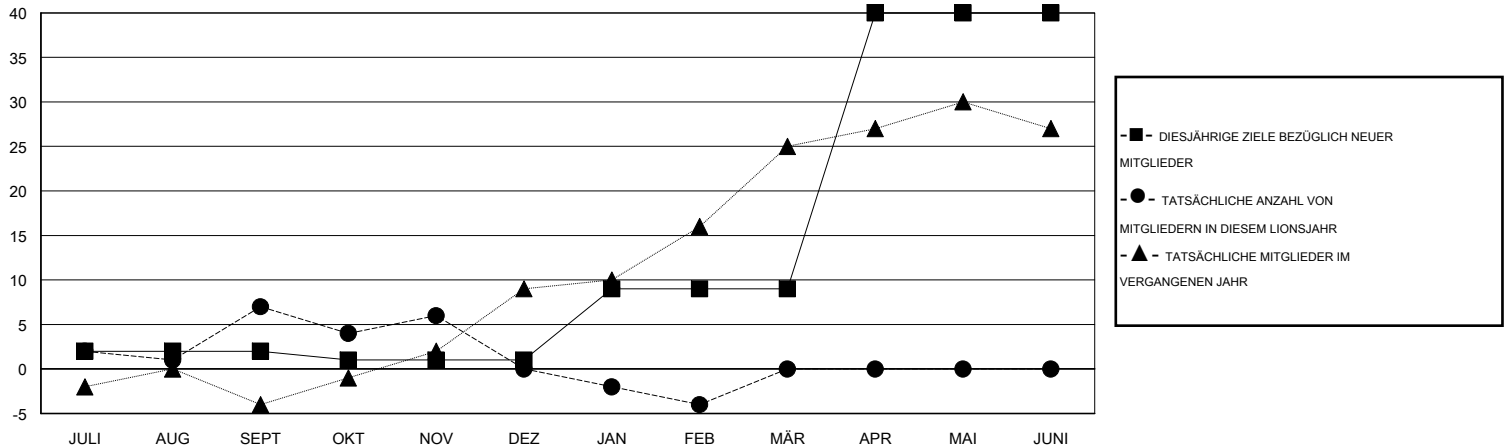

MONTHLY MEMBERSHIP PROGRESS REPORT

District 111RS

Results as of: 2/29/2016

GMT: Carl Robert Rettby

STANDORT GERMANY

GMT KONST. GEB.: 4

Clubs					Pro Mitglied				
ERGEBNISSE FÜR 2015-2016					ERGEBNISSE FÜR 2015-2016				
QUARTAL	ZIEL NEUE CLUBS	NEUE CLUBS	AUFGELOSTE CLUBS	NETTO-GEWINN/ -VERLUST	QUARTAL	ZIEL NEUE MITGLIEDER	HINZUGEFÜGTE GRÜNDUNGS- UND NEUE MITGLIEDER	AUSGESCHIEDENE MITGLIEDER	NETTO-GEWINN/ -VERLUST
JULI/AUG/SEPT	0	0	0	0	JULI/AUG/SEPT	2	28	21	7
OKT/NOV/DEZ	0	0	0	0	OKT/NOV/DEZ	-1	19	26	-7
JAN/FEB/MÄR	0	0	0	0	JAN/FEB/MÄR	8	17	21	-4
APR/MAI/JUNI	1	0	0	0	APR/MAI/JUNI	31	0	0	0

ZIELE UND TATSÄCHLICHE NEUE CLUBS KUMULATIV

ZIELE UND TATSÄCHLICHE MITGLIEDER KUMULATIV

ABGEMELDETE CLUBS: 0	43 VON 79 CLUBS HABEN 1 ODER MEHR NEUE MITGLIEDER AUFGENOMMEN	<u>GESCHLECHTERVERTEILUNG</u>			
<u>AUSGETRETENE MITGLIEDER</u>		MANN	2,225 (83.49%)		
VERSTORBEN	21	FRAU	440 (16.51%)		
CLUB AUFGELOST	0	KLICKEN SIE HIER FÜR ANGABEN ZUM ZUSTAND DES CLUBS			
ANDERE	47			FAMILIENMITGLIEDER	98
GESAMT	68			HAUSHALTSVORSTAND	49
		NICHT-FAMILIENVORSTAND	49		