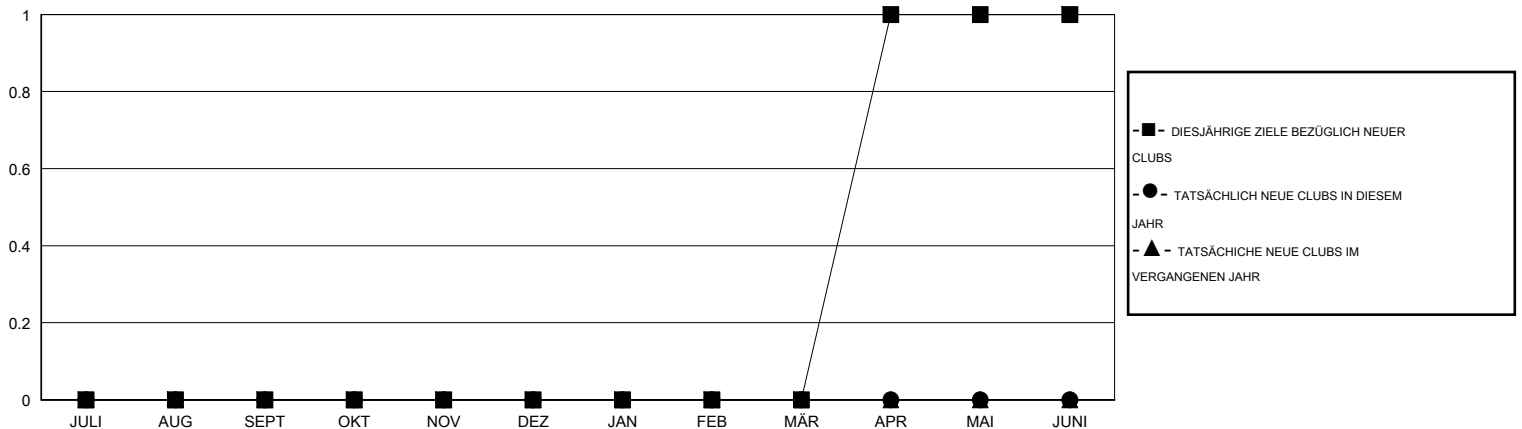

MONTHLY MEMBERSHIP PROGRESS REPORT

District 111RS

Results as of: 2/29/2016

GMT: Carl Robert Rettby

STANDORT GERMANY

GMT KONST. GEB.: 4

Clubs					Pro Mitglied				
ERGEBNISSE FÜR 2015-2016					ERGEBNISSE FÜR 2015-2016				
QUARTAL	ZIEL NEUE CLUBS	NEUE CLUBS	AUFGELOSTE CLUBS	NETTO-GEWINN/ -VERLUST	QUARTAL	ZIEL NEUE MITGLIEDER	HINZUGEFÜGTE GRÜNDUNGS- UND NEUE MITGLIEDER	AUSGESCHIEDENE MITGLIEDER	NETTO-GEWINN/ -VERLUST
JULI/AUG/SEPT	0	0	0	0	JULI/AUG/SEPT	2	28	21	7
OKT/NOV/DEZ	0	0	0	0	OKT/NOV/DEZ	-1	19	26	-7
JAN/FEB/MÄR	0	0	0	0	JAN/FEB/MÄR	8	17	21	-4
APR/MAI/JUNI	1	0	0	0	APR/MAI/JUNI	31	0	0	0

ZIELE UND TATSÄCHLICHE NEUE CLUBS KUMULATIV

ZIELE UND TATSÄCHLICHE MITGLIEDER KUMULATIV

ABGEMELDETE CLUBS: 0	43 VON 79 CLUBS HABEN 1 ODER MEHR NEUE MITGLIEDER AUFGENOMMEN	<u>GESCHLECHTERVERTEILUNG</u>			
<u>AUSGETRETENE MITGLIEDER</u>		MANN	2,225 (83.49%)		
VERSTORBEN	21	FRAU	440 (16.51%)		
CLUB AUFGELOST	0	KLICKEN SIE HIER FÜR ANGABEN ZUM ZUSTAND DES CLUBS			
ANDERE	47			FAMILIENMITGLIEDER	98
GESAMT	68			HAUSHALTSVORSTAND	49
		NICHT-FAMILIENVORSTAND	49		